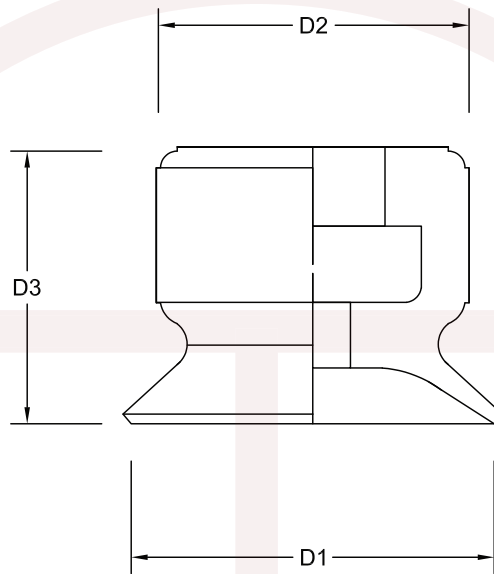

Resistance (Độ tinh điện)

69 : 10^6 to 10^9 [Ω]

49 : 10^4 to 10^9 [Ω]

Blank: none

(5) Suffix

DIMENSION (KÍCH THƯỚC)

Size (cỡ năm)	D1 (mm)	D2 (mm)	D3 (mm)
Ø1.5	1.5	4	4
Ø2	2	4	4
Ø3.5	3.5	4	4
Ø4.8	4.8	4	4
Ø5	5	7.5	6.5
Ø6	6	7.5	6.5
Ø8	8	8	7
Ø10	10	8.5	7.5
Ø15	15	9	8.1